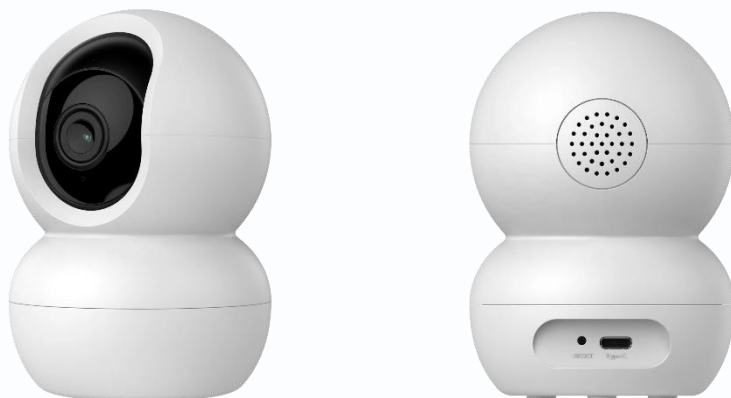

## Домашняя FullHD Wi-Fi камера видеонаблюдения

Видеокамера Wi-Fi купольная наклонно - поворотная с ИК подсветкой двухмегапиксельная, 1920x1080, 1/2.7" сенсор 0.4 Люкс (день) 0 Люкс (ночь с ИК подсветкой), детектор людей, автоматическое слежение за движущимися объектами, детектор звука, встроенный микрофон / встроенный динамик (тихий), поддержка SD карт, мобильное приложение для iPhone, Android, веб интерфейс отсутствует. Питание DC 5В USB Type C, БП в комплекте, ИК подсветка 8-10 м, -10+50 °С.